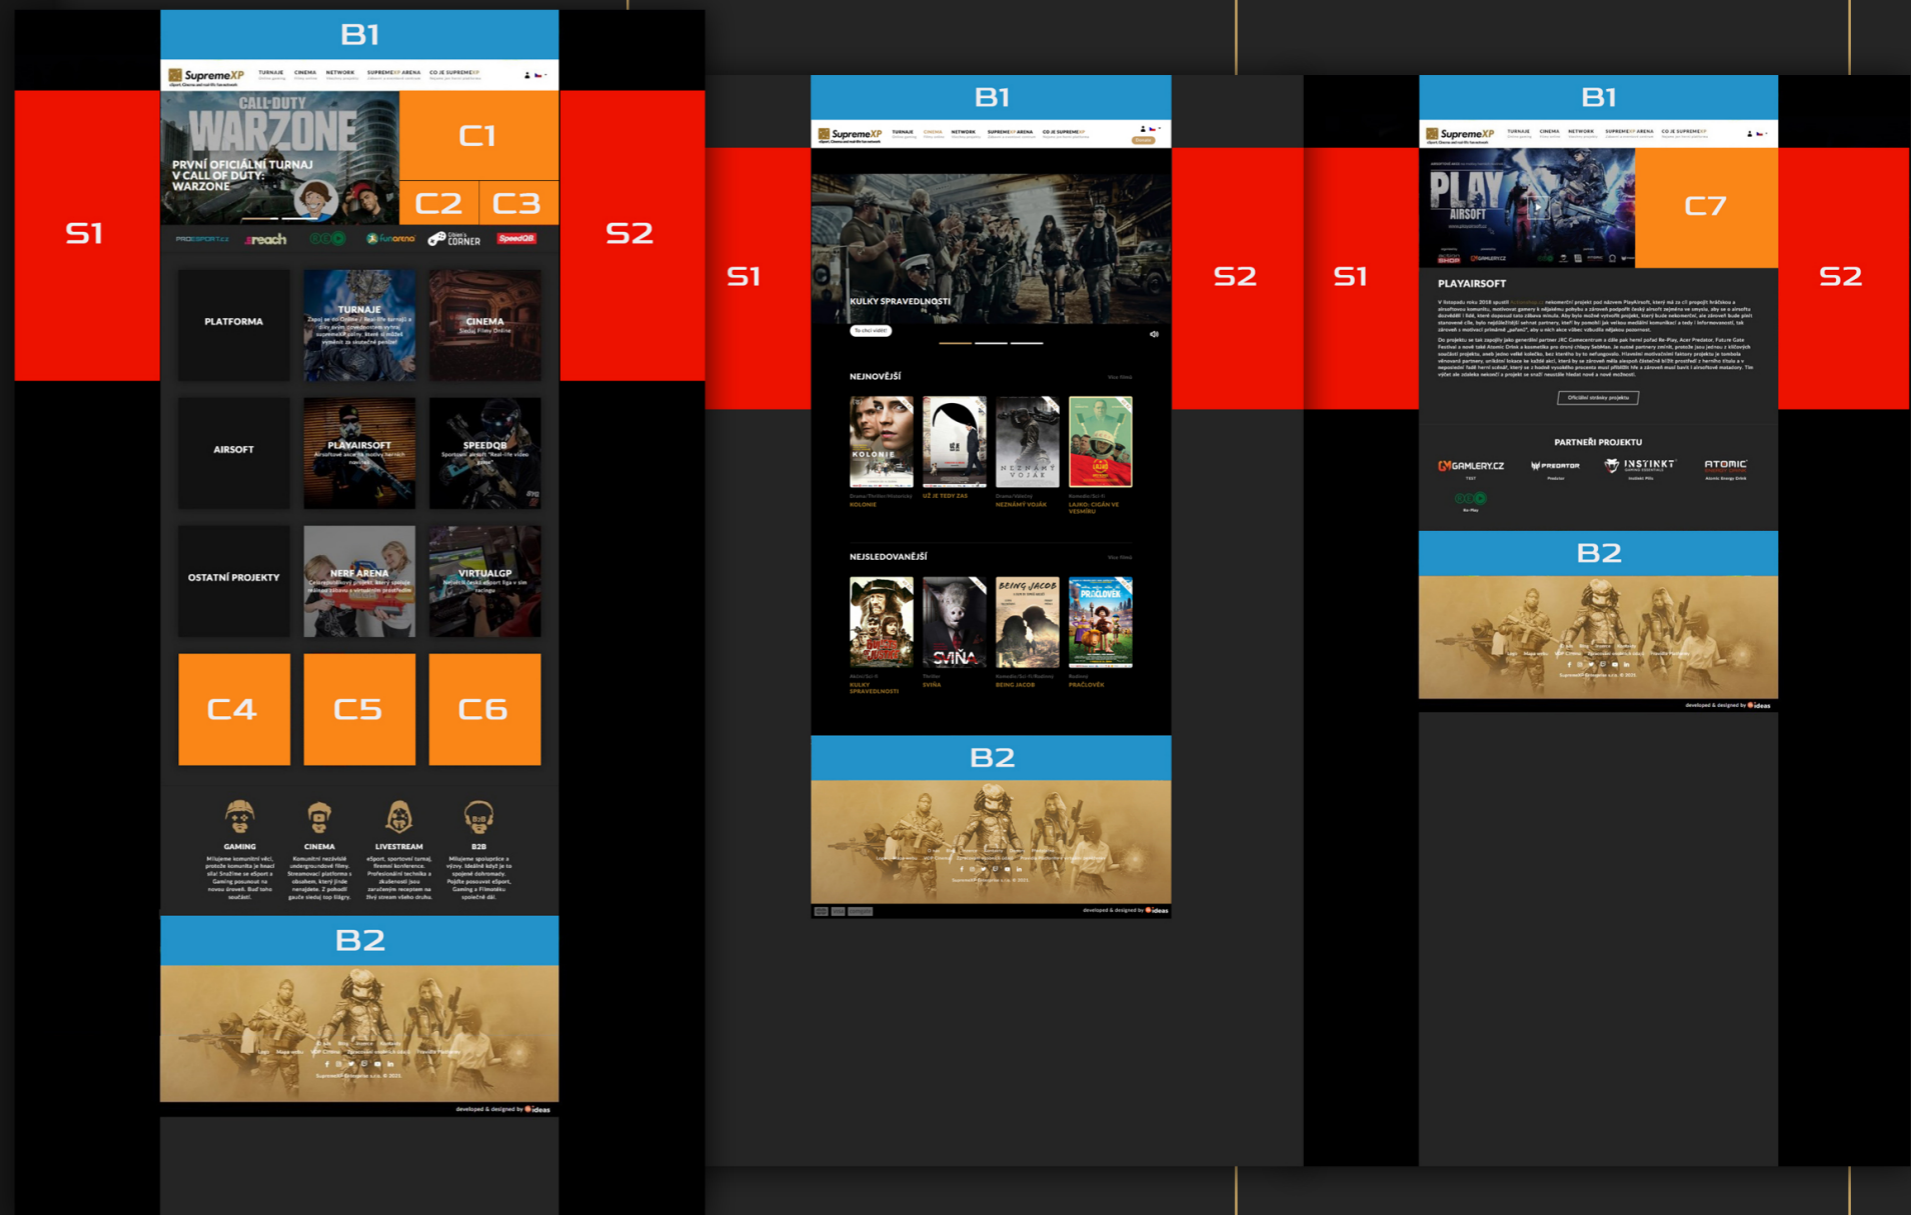

Ceník inzerce 2021

www.supremexp.net

SupremeXP

SupremeXP

REKLAMNÍ BANNERY

WWW.SUPREMEXP.NET

1/ ALL INCLUSIVE

Reklamní bannery

S1, S2

B1, B2

propisující se napříč stránkami

C1 - C6

na Homepage

2/ HOMEPAGE

Reklamní bannery

S1, S2

S1, S2

B1, B2

C7

Ceník inzerce

www.supremexp.net

	Název pozice	All-inclusive*	Homepage	Cinema	Network**	Rozměr
●	Reklamní banner S1	28 000 Kč	16 000 Kč	16 000 Kč	Dle network aktivity	1086 x 1200
●	Reklamní banner S2	28 000 Kč	16 000 Kč	16 000 Kč	Dle network aktivity	1086 x 1200
●	Reklamní banner B1	13 000 Kč	8 000 Kč	8 000 Kč	Dle network aktivity	1200 x 150
●	Reklamní banner B2	13 000 Kč	8 000 Kč	8 000 Kč	Dle network aktivity	1200 x 150
●	Reklamní banner C1	6 000 Kč	6 000 Kč	-	-	1920 x 1080
●	Reklamní banner C2	6 000 Kč	6 000 Kč	-	-	1920 x 1080
●	Reklamní banner C3	6 000 Kč	6 000 Kč	-	-	1920 x 1080
●	Reklamní banner C4	6 000 Kč	6 000 Kč	-	-	1000 x 1000
●	Reklamní banner C5	6 000 Kč	6 000 Kč	-	-	1000 x 1000
●	Reklamní banner C6	6 000 Kč	6 000 Kč	-	-	1000 x 1000
●	Reklamní banner C7	3 000 Kč	-	-	3 000 Kč	1000 x 1000